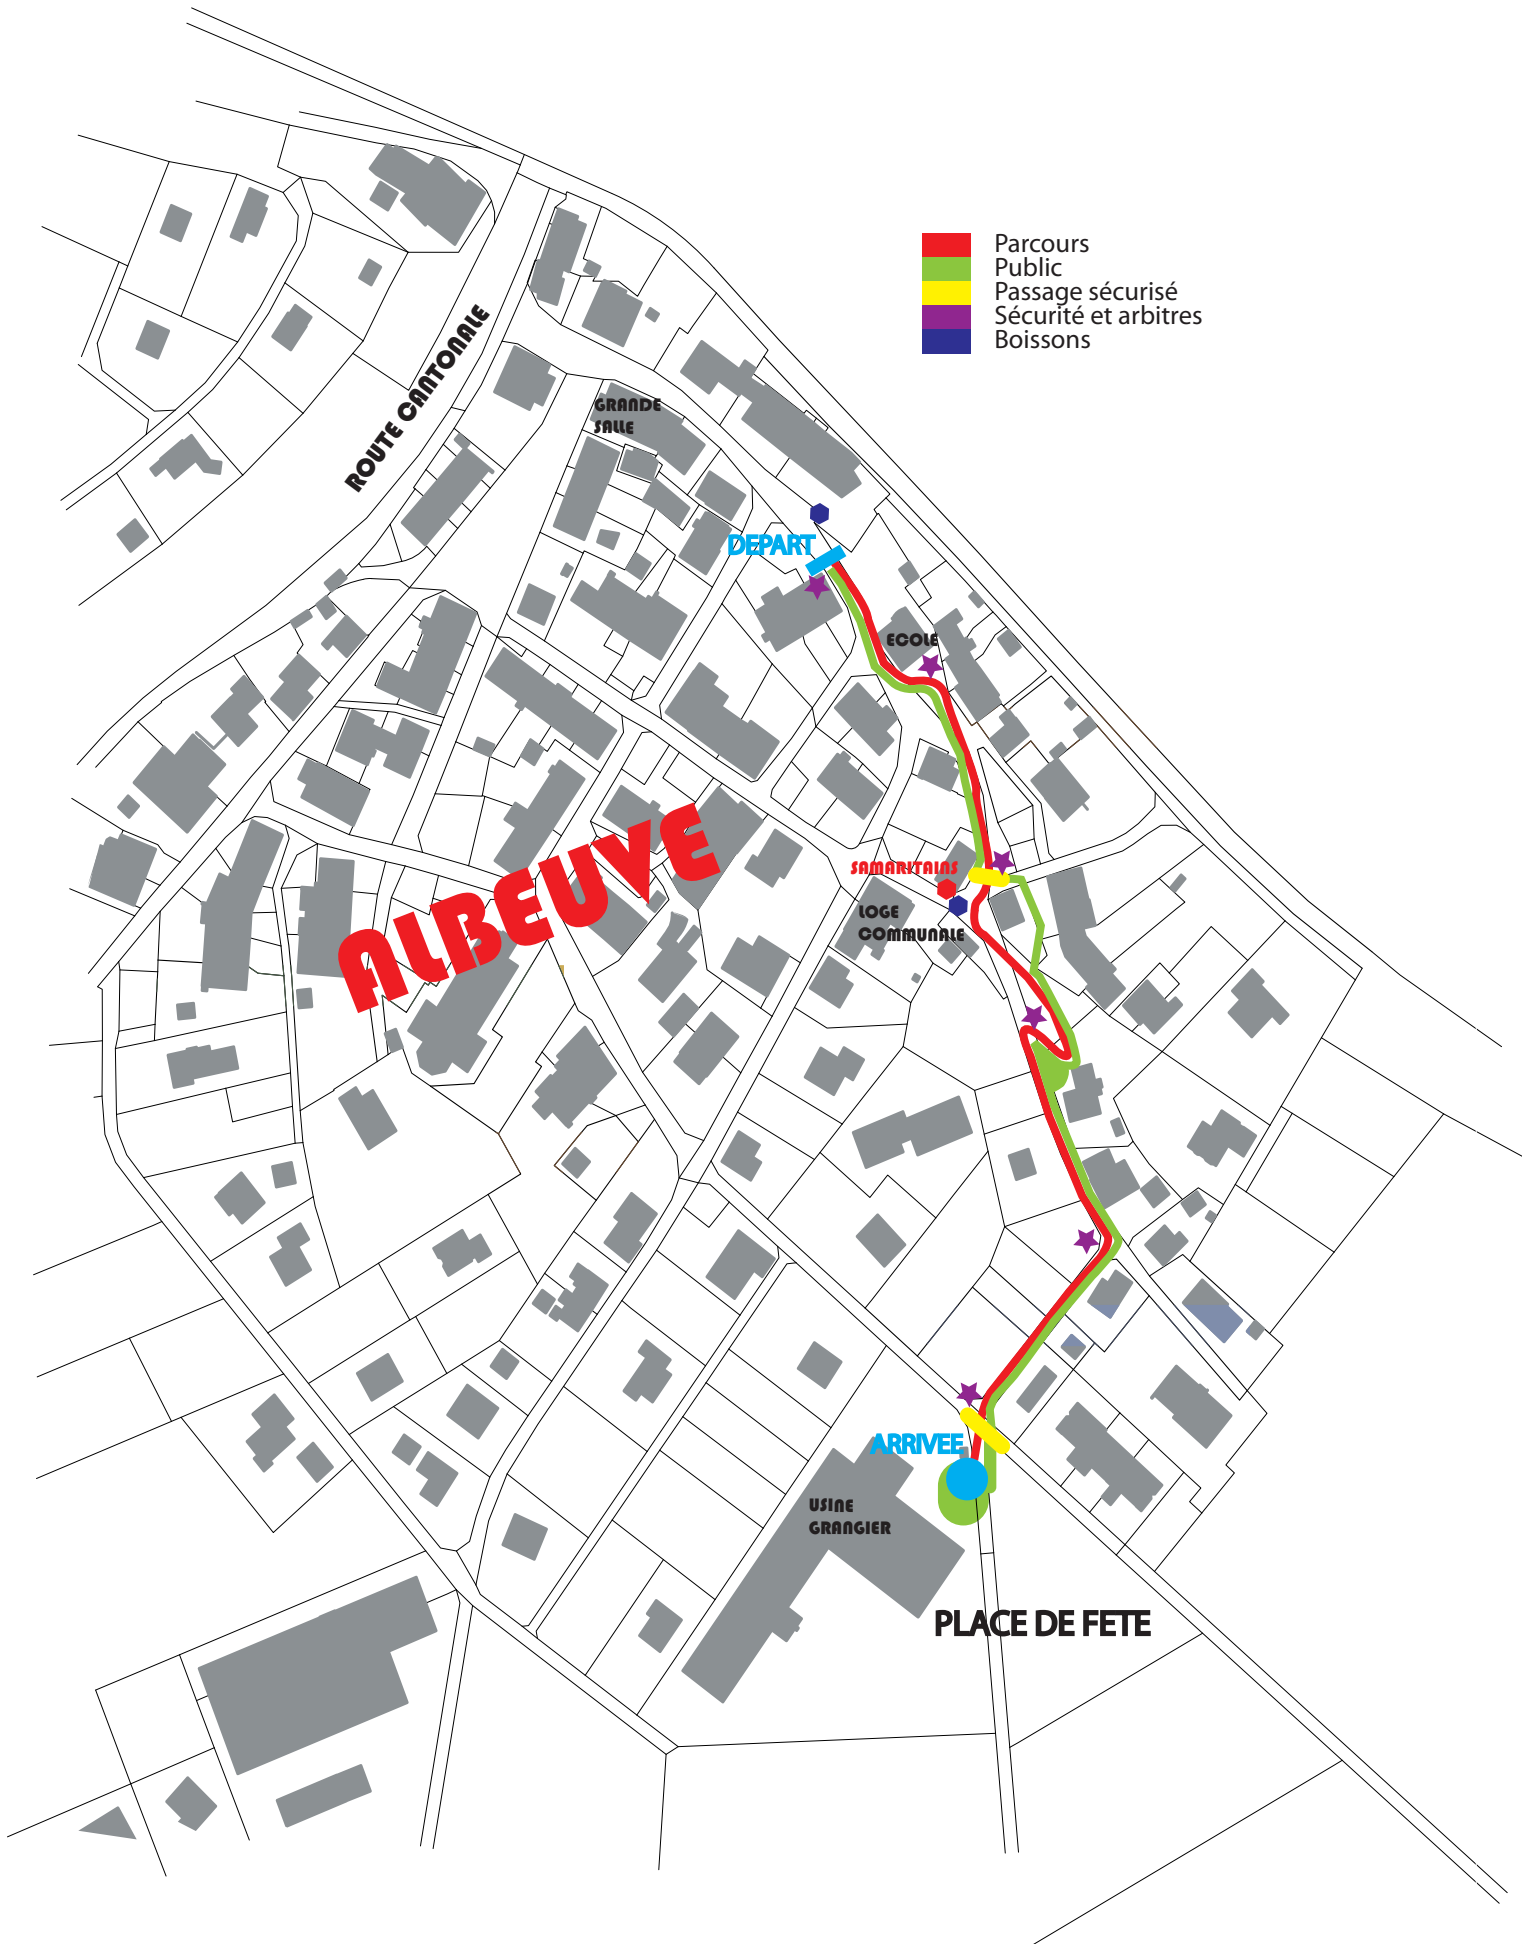

PARCOURS

Société de jeunesse
Albeuve

- Parcours Public
- Passage sécurisé
- Sécurité et arbitres
- Boissons

ALBEUVE

ROUTE CANTONALE

GRANDE SALLE

DEPART

ECOLE

SAMARITAINS

LOGE COMMUNALE

ARRIVEE

USINE GRANGIER

PLACE DE FETE